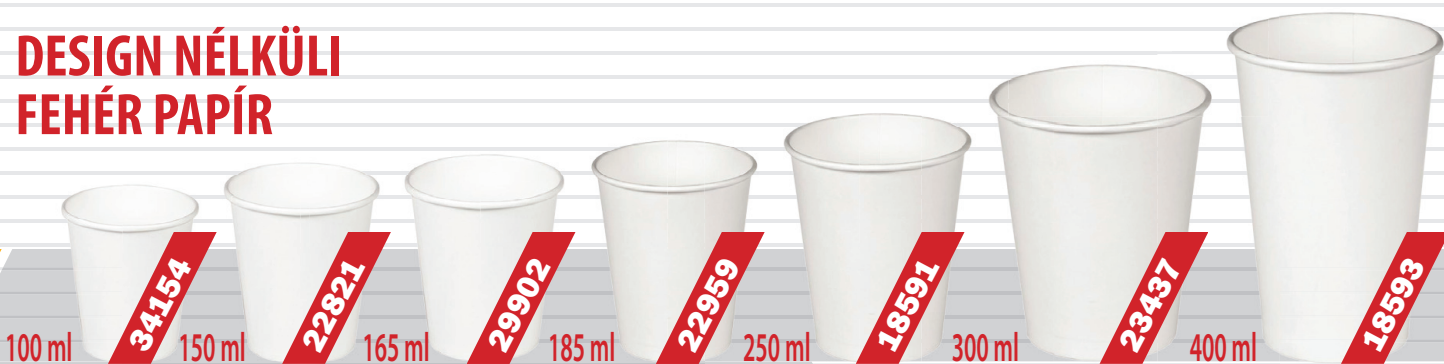

DESIGN NÉLKÜLI FEHÉR PAPÍR

i Az egyszerű, letisztult design kiváló az egyedi logózáshoz.

100 ml **34154** 150 ml **22821** 165 ml **29902** 185 ml **22959** 250 ml **18591** 300 ml **23437** 400 ml **18593**